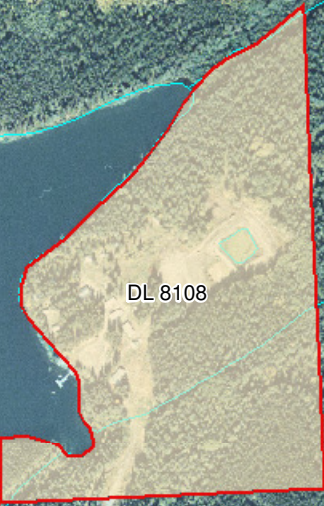

124°14'0"W

124°13'30"W

124°13'0"W

124°12'30"W

54°14'30"N

54°14'30"N

54°14'0"N

54°14'0"N

54°13'30"N

54°13'30"N

54°13'0"N

54°13'0"N

E c h o
842
L a k e

DL 8108

www.sitesandtrailsbc.ca

 REC1477 ECHO LAKE HIKING TRAIL

124°14'0"W

124°13'30"W

124°13'0"W

124°12'30"W